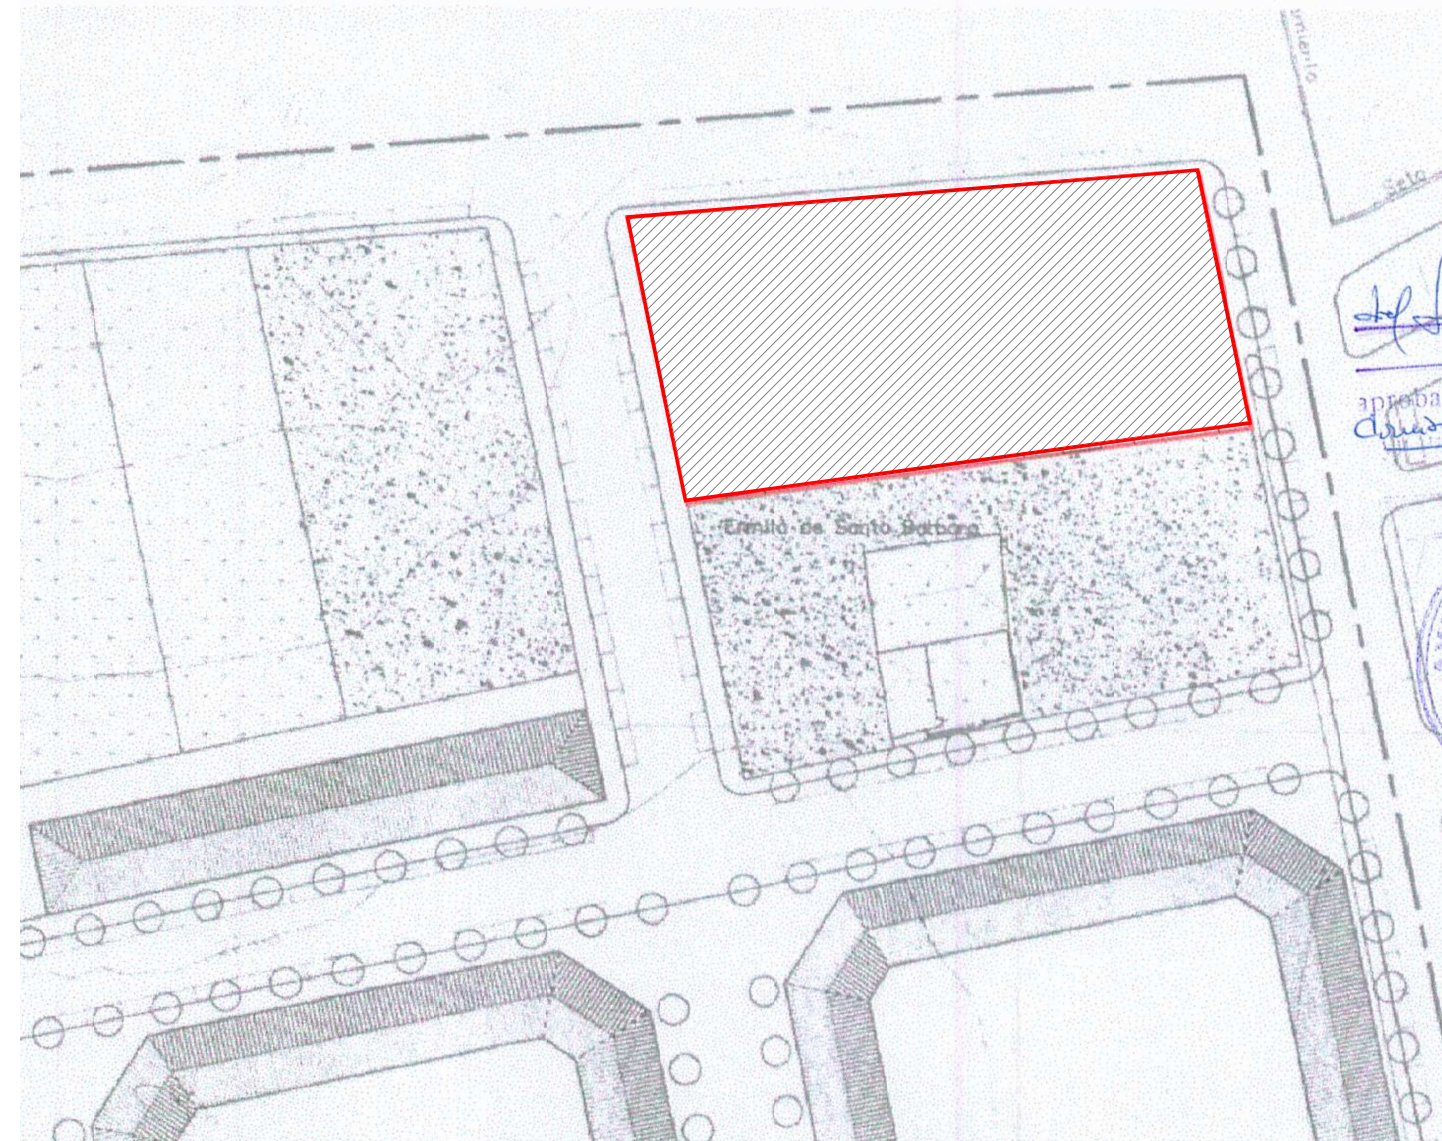

ORDENACIÓN PROPUESTA SOBRE EL PLANO M-2 DE LA M.P. DEL PP " ERAS DE STA. BÁRBARA"

ORDENACIÓN PROPUESTA SOBRE EL PLANO M-3 DE LA M.P. DEL PP " ERAS DE STA. BÁRBARA"

Arquitecto

Raul Ortúñez Serrano

La Propiedad

Luis Miguel Prieto

ESTUDIO DE DETALLE – PARCELA G-1 DEL  
P.P. P-3 "ERAS DE SANTA BÁRBARA"  
Parcela sita en C/ Cabildo de los Heros, s/n de Soria (Soria).

Promotor

**MERCADONA S.A.**

Observaciones

Fecha

Mayo 2019

**3**

**ORDENACIÓN PROPUESTA**  
SOBRE LOS PLANOS M-2 Y M-3 DE LA M.P. DEL PP " ERAS DE STA. BÁRBARA"

1/1.000

Nº Plano

Denominación Plano

Escala