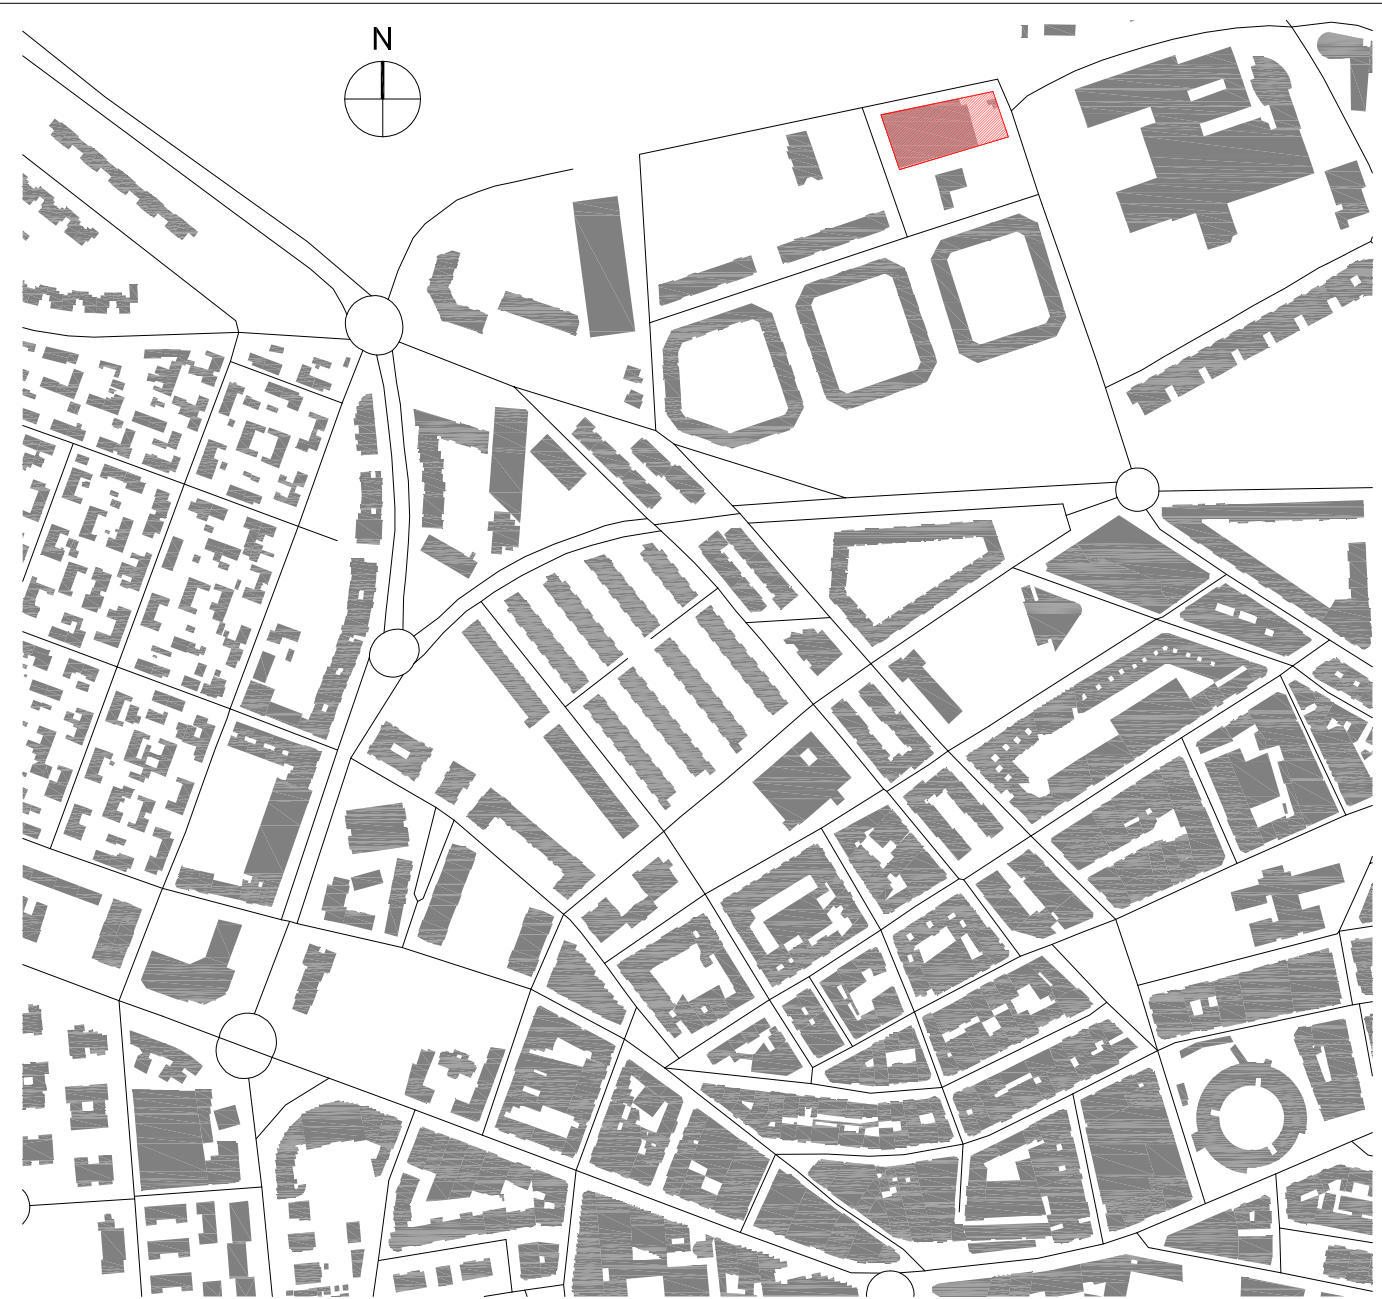

EMPLAMIENTO EN PLANO M-1 DE LA M.P. DEL PP " ERAS DE STA. BÁRBARA"

-  EQUIPAMIENTO SOCIAL Y COMERCIAL
-  EQUIPAMIENTO DEPORTIVO
-  EQUIPAMIENTO SOCIAL
-  UNIFAMILIAR ADOSADO
-  ZONAS VERDES
-  ZONAS JUEGOS DE NIÑOS
-  RESIDENCIAL COLECTIVO
-  EQUIPAMIENTO DOCENTE- PREESCOLAR
-  EQUIPAMIENTO DOCENTE- ENSEÑANZA BASICA

SITUACIÓN

Arquitecto

Raul Ortúñez Serrano

La Propiedad

Luis Miguel Prieto

ESTUDIO DE DETALLE – PARCELA G-1 DEL
P.P. P-3 "ERAS DE SANTA BÁRBARA"
Parcela sita en C/ Cabildo de los Heros, s/n de Soria (Soria).

SITUACIÓN Y EMPLAZAMIENTO EN PLANO M-1 DE LA M.P. DEL PP " ERAS DE STA. BÁRBARA"

Denominación Plano

1/5.000

1/1.500

Escala