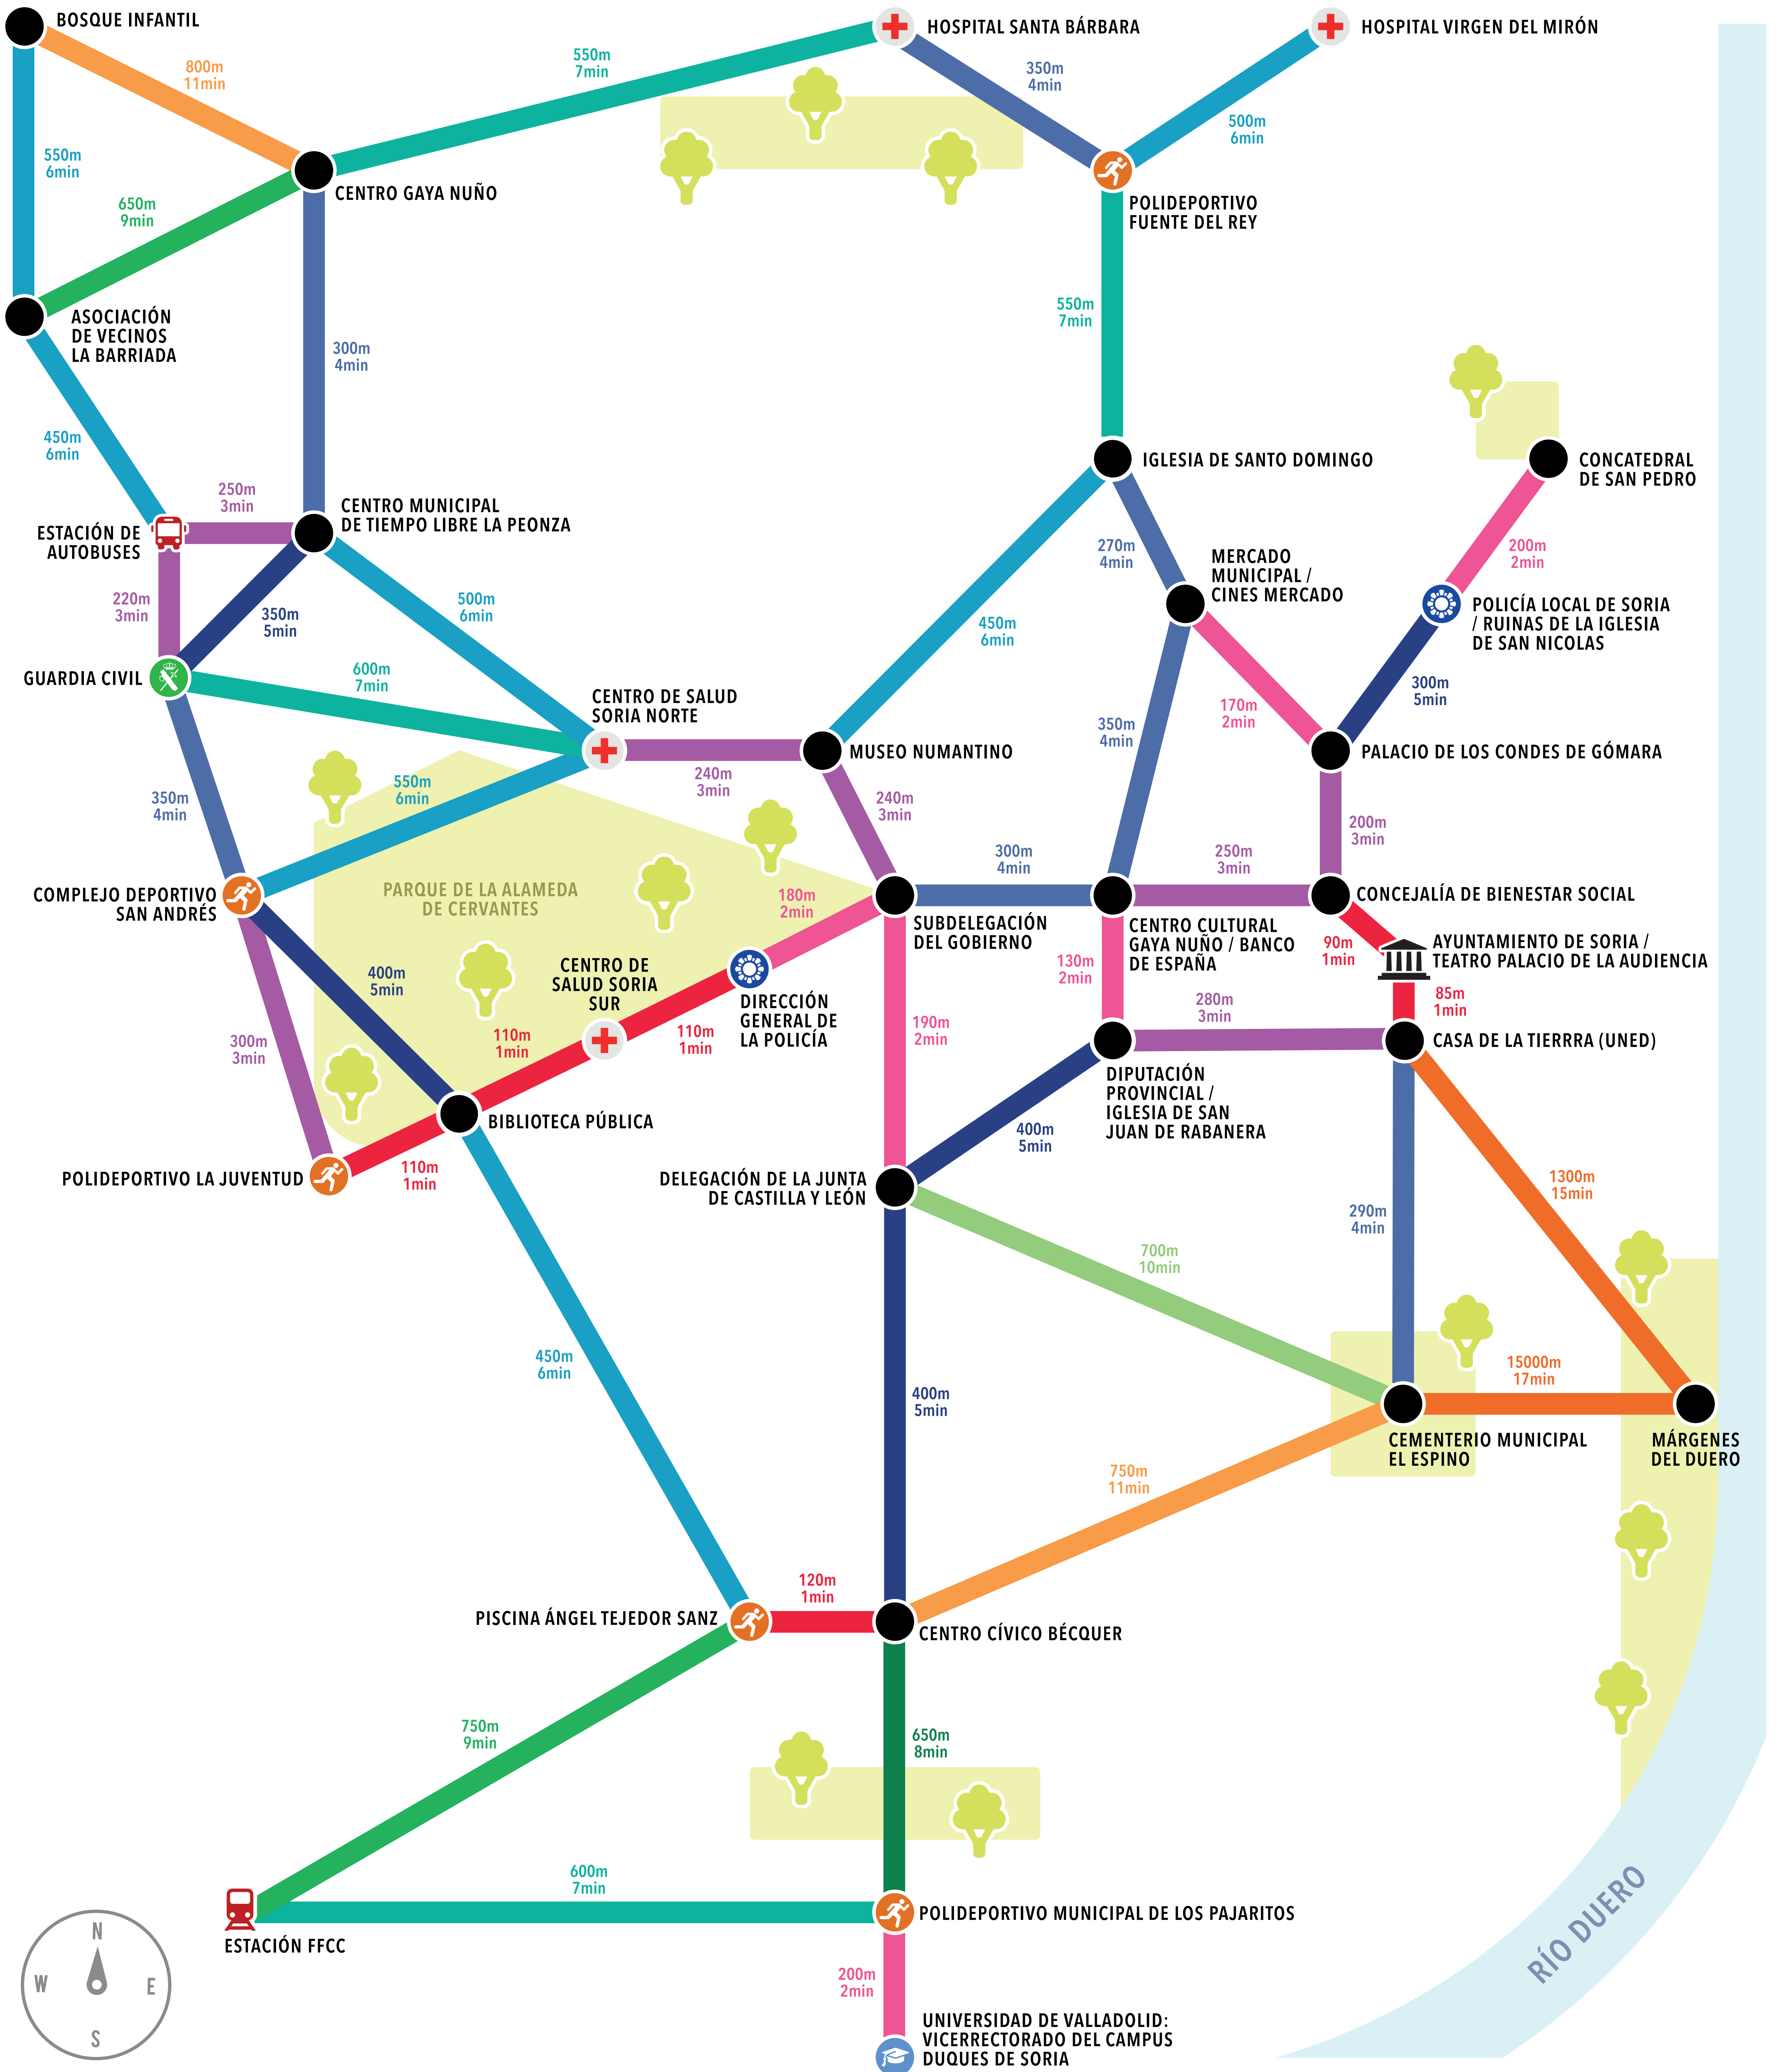

metrominuto Soria

- UBICACIÓN
- ⚙️ POLICÍA
- 🚒 GUARDIA CIVIL
- 🎓 EDUCACIÓN
- 🏛️ AYUNTAMIENTO
- 🏥 SALUD
- 🌳 PARQUES
- 🏃 DEPORTE
- 🌊 MAR / RÍO
- 🚆 ESTACIÓN TREN
- 🚌 ESTACIÓN BUS

DISTANCIAS Y TIEMPOS CAMINANDO

Tiempo para caminar por la ciudad a una velocidad media de 5 km/h
Un cálculo de la distancia y tiempo que le llevará recorrer distintos trayectos

Descarga el metrominuto escaneando este código QR