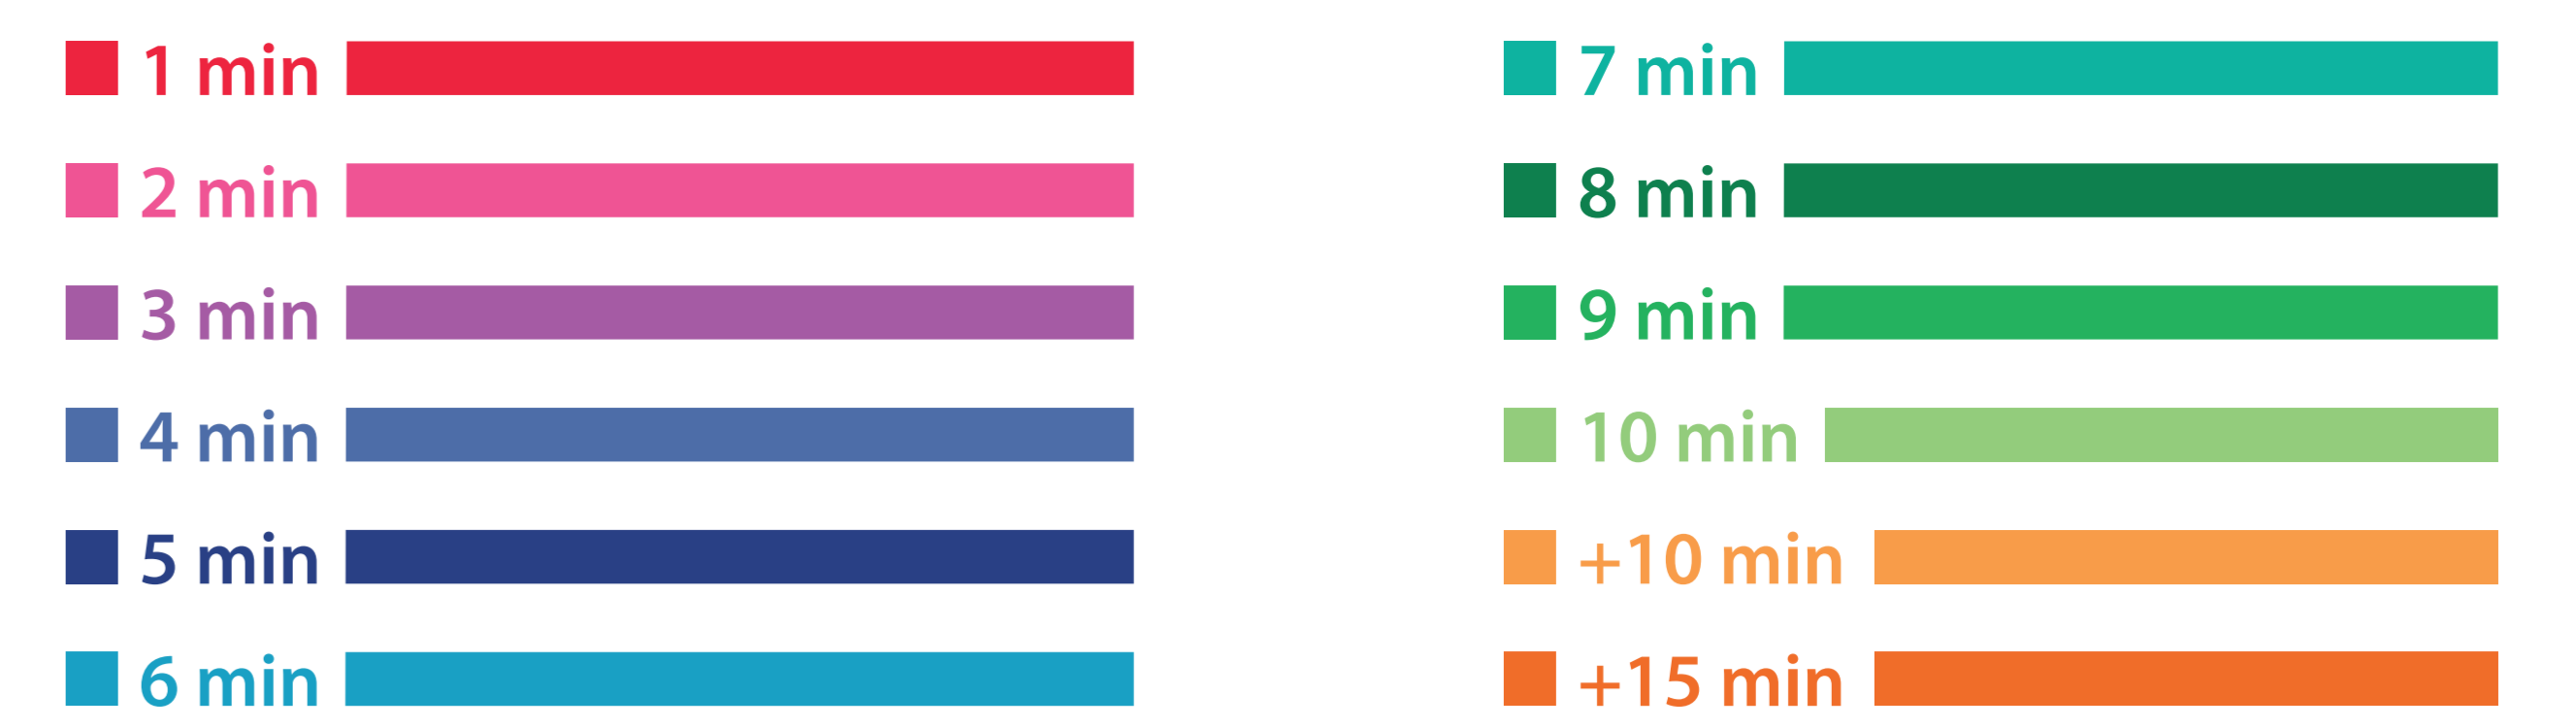

metrominuto Soria

- UBICACIÓN
- ⚙️ POLICÍA
- 🚒 GUARDIA CIVIL
- 🎓 EDUCACIÓN
- 🏛️ AYUNTAMIENTO
- 🏥 SALUD
- 🌳 PARQUES
- 🏃 DEPORTE
- 🌊 MAR / RÍO
- 🚆 ESTACIÓN TREN
- 🚌 ESTACIÓN BUS

DISTANCIAS Y TIEMPOS CAMINANDO

Tiempo para caminar por la ciudad a una velocidad media de 5 km/h
Un cálculo de la distancia y tiempo que le llevará recorrer distintos trayectos

Descarga el metrominuto escaneando este código QR