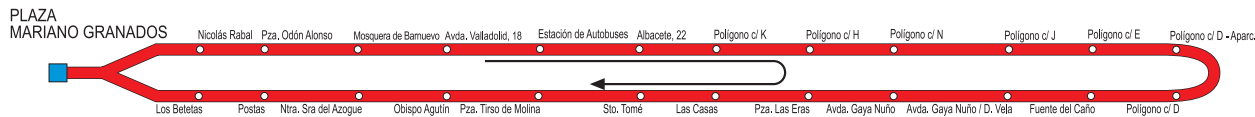

01		LABORABLES	SÁBADOS	FESTIVOS
		SALIDAS DE: PZA. M. GRANADOS Frecuencia Mañanas 20 - Tardes 25	SALIDAS DE: PZA. M. GRANADOS Frecuencia 35 minutos	SALIDAS DE: PZA. M. GRANADOS Frecuencia 60 minutos
TODO EL AÑO	Primeras Salidas	07:20 07:40 08:00 08:20 08:40 09:00 09:20 09:40 10:00 10:20 10:40 11:00 11:20 11:40 12:00 12:20 12:40 13:00	08:10 08:45 09:20 09:55 10:30 11:05 11:40 12:15 12:50 13:25	08:20 09:20 10:20 11:20 12:20 13:20 14:20 15:20
	En Rojo entrada RENFE	13:20 13:40 14:00 14:20 14:40 15:00 15:10 15:35 16:00 16:20 16:45 17:10 17:35 18:00 18:25 18:50 19:15 19:40	14:00 14:35 15:10 15:45 16:20 16:55 17:30 18:05 18:40 19:15	16:20 17:20 18:20 19:20
	Últimas Salidas	20:05 20:30 20:55 21:20 21:45	19:50 20:25 21:00 21:35 22:10	20:20 21:20 21:57

02		LABORABLES	SÁBADOS	FESTIVOS
		SALIDAS DE: PZA. M. GRANADOS Frecuencia Mañanas 20 - Tardes 25	SALIDAS DE: PZA. M. GRANADOS Frecuencia 35 minutos	SALIDAS DE: PZA. M. GRANADOS Frecuencia 60 minutos
TODO EL AÑO	Primeras Salidas	07:20 07:40 08:00 08:20 08:40 09:00 09:20 09:40 10:00 10:20 10:40 11:00 11:20 11:40 12:00 12:20 12:40 13:00	07:20 07:55 08:30 09:05 09:40 10:15 10:50 11:25 12:00 12:35	08:34 09:34 10:34 11:34 12:34
	Línea 2E	13:20 13:40 14:00 14:20 14:40 15:05 15:30 15:55 16:20 16:40 17:05 17:30 17:55 18:20 18:45 19:10 19:35 20:00	13:10 13:45 14:20 14:55 15:30 16:05 16:40 17:15 17:50 18:25	13:34 14:34 15:34 16:34 17:34
	Últimas Salidas	20:25 20:50 21:15 21:40 22:05	19:00 19:35 20:10 20:45 21:20 21:55 22:30	18:34 19:34 20:34 21:34