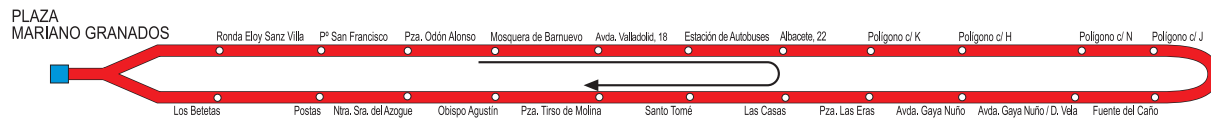

01		LABORABLES	SÁBADOS	FESTIVOS
		SALIDAS DE: PZA. M. GRANADOS Frecuencia Mañanas 20 - Tardes 25	SALIDAS DE: PZA. M. GRANADOS Frecuencia 35 minutos	SALIDAS DE: PZA. M. GRANADOS Frecuencia 60 minutos
TODO EL AÑO	Primeras Salidas	07:20 07:40 08:00 08:20 08:40 09:00 09:20 09:40 10:00 10:20 10:40 11:00 11:20 11:40 12:00 12:20 12:40 13:00	08:10 08:45 09:20 09:55 10:30 11:05 11:40 12:15 12:50 13:25	08:20 09:20 10:20 11:20 12:20 13:20 14:20 15:20
	En Rojo entrada RENFE	13:20 13:40 14:00 14:20 14:40 15:00 15:10 15:35 16:00 16:20 16:45 17:10 17:35 18:00 18:25 18:50 19:15 19:40	14:00 14:35 15:10 15:45 16:20 16:55 17:30 18:05 18:40 19:15	16:20 17:20 18:20 19:20
	Últimas Salidas	20:05 20:30 20:55 21:20 21:45	19:50 20:25 21:00 21:35 22:10	20:20 21:20 21:57

02		LABORABLES	SÁBADOS	FESTIVOS
		SALIDAS DE: PZA. M. GRANADOS Frecuencia Mañanas 20 - Tardes 25	SALIDAS DE: PZA. M. GRANADOS Frecuencia 35 minutos	SALIDAS DE: PZA. M. GRANADOS Frecuencia 60 minutos
TODO EL AÑO	Primeras Salidas	07:20 07:40 08:00 08:20 08:40 09:00 09:20 09:40 10:00 10:20 10:40 11:00 11:20 11:40 12:00 12:20 12:40 13:00	07:20 07:55 08:30 09:05 09:40 10:15 10:50 11:25 12:00 12:35	08:34 09:34 10:34 11:34 12:34
	Línea 2E	13:20 13:40 14:00 14:20 14:40 15:05 15:30 15:55 16:20 16:40 17:05 17:30 17:55 18:20 18:45 19:10 19:35 20:00	13:10 13:45 14:20 14:55 15:30 16:05 16:40 17:15 17:50 18:25	13:34 14:34 15:34 16:34 17:34
	Últimas Salidas	20:25 20:50 21:15 21:40 22:05	19:00 19:35 20:10 20:45 21:20 21:55 22:30	18:34 19:34 20:34 21:34