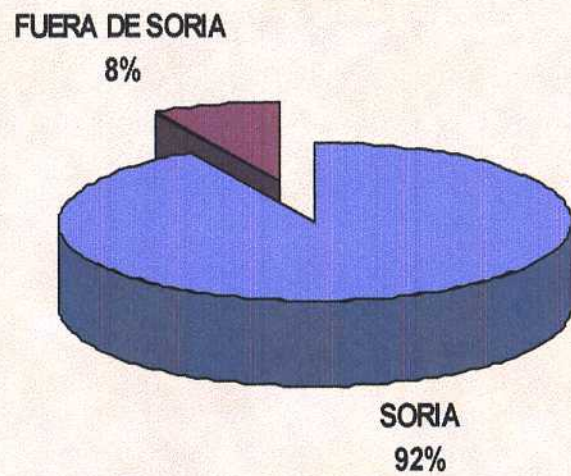

ACTUACIONES AÑO 2010

ENERO	FEBRERO	MARZO	ABRIL	MAYO	JUNIO	JULIO	AGOSTO	SEPTIEMBRE	OCTUBRE	NOVIEMBRE	DICIEMBRE	TOTAL
36	30	33	31	42	44	32	37	36	57	36	31	445

ACTUACIONES 2010

- ACCIDENTE DE TRAFICO
- APERTURA DE PUERTA
- DERRAME
- FORMACIÓN
- INCENDIO FORESTAL
- INCENDIO MOBILIARIO URBANO
- INCENDIO OTROS
- INCENDIO VEHICULO
- INCENDIO VIVIENDA
- INTERVENCIÓN CON GAS
- INUNDACIONES
- OTROS
- PREVENCIÓN
- RESCATES
- SANEAMIENTO DE EDIFICIOS

	ACTUACIONES	PORCENTAJE (%)
ACCIDENTE DE TRAFICO	17	4
APERTURA DE PUERTA	25	6
DERRAME	44	10
FORMACIÓN	34	8
INCENDIO FORESTAL	6	1
INCENDIO MOBILIARIO URBANO	28	6
INCENDIO OTROS	33	7
INCENDIO VEHICULO	17	4
INCENDIO VIVIENDA	22	5
INTERVENCIÓN CON GAS	14	3
INUNDACIONES	13	3
OTROS	107	24
PREVENCION	28	6
RESCATES	11	2
SANEAMIENTO DE EDIFICIOS	46	10

ACTUACIONES 2010

	TOTAL
SORIA	406
FUERA DE SORIA	36

DURACIÓN DE LAS ACTUACIONES DE 2010

DURACIÓN	ACTUACIONES
< 20'	73
20' < 40'	162
40' < 1H	62
1H < 2H	88
2H < 3 H	21
> 3H	30