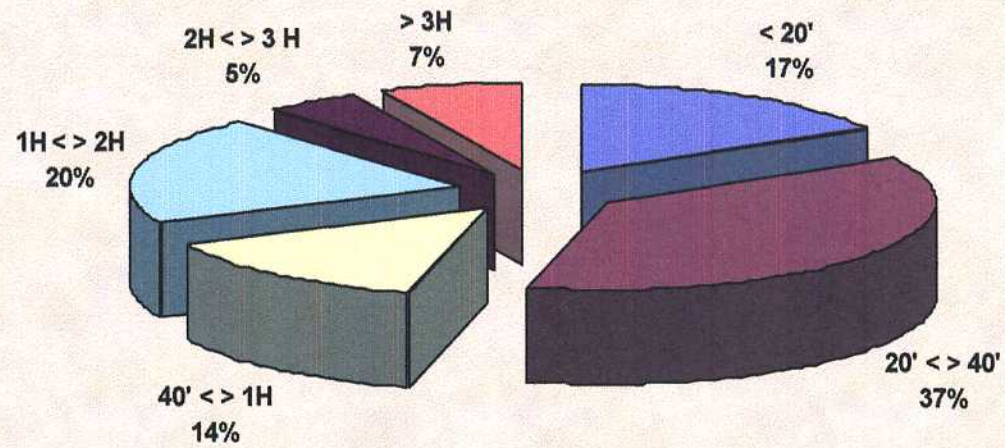

ACTUACIONES AÑO 2010

ENERO	FEBRERO	MARZO	ABRIL	MAYO	JUNIO	JULIO	AGOSTO	SEPTIEMBRE	OCTUBRE	NOVIEMBRE	DICIEMBRE	TOTAL
36	30	33	31	42	44	32	37	36	57	36	31	445

ACTUACIONES 2010

- ACCIDENTE DE TRAFICO
- APERTURA DE PUERTA
- DERRAME
- FORMACIÓN
- INCENDIO FORESTAL
- INCENDIO MOBILIARIO URBANO
- INCENDIO OTROS
- INCENDIO VEHICULO
- INCENDIO VIVIENDA
- INTERVENCIÓN CON GAS
- INUNDACIONES
- OTROS
- PREVENCIÓN
- RESCATES
- SANEAMIENTO DE EDIFICIOS

ACTUACIONES 2010

	TOTAL
SORIA	406
FUERA DE SORIA	36

DURACIÓN DE LAS ACTUACIONES DE 2010

DURACIÓN	ACTUACIONES
< 20'	73
20' < 40'	162
40' < 1H	62
1H < 2H	88
2H < 3 H	21
> 3H	30