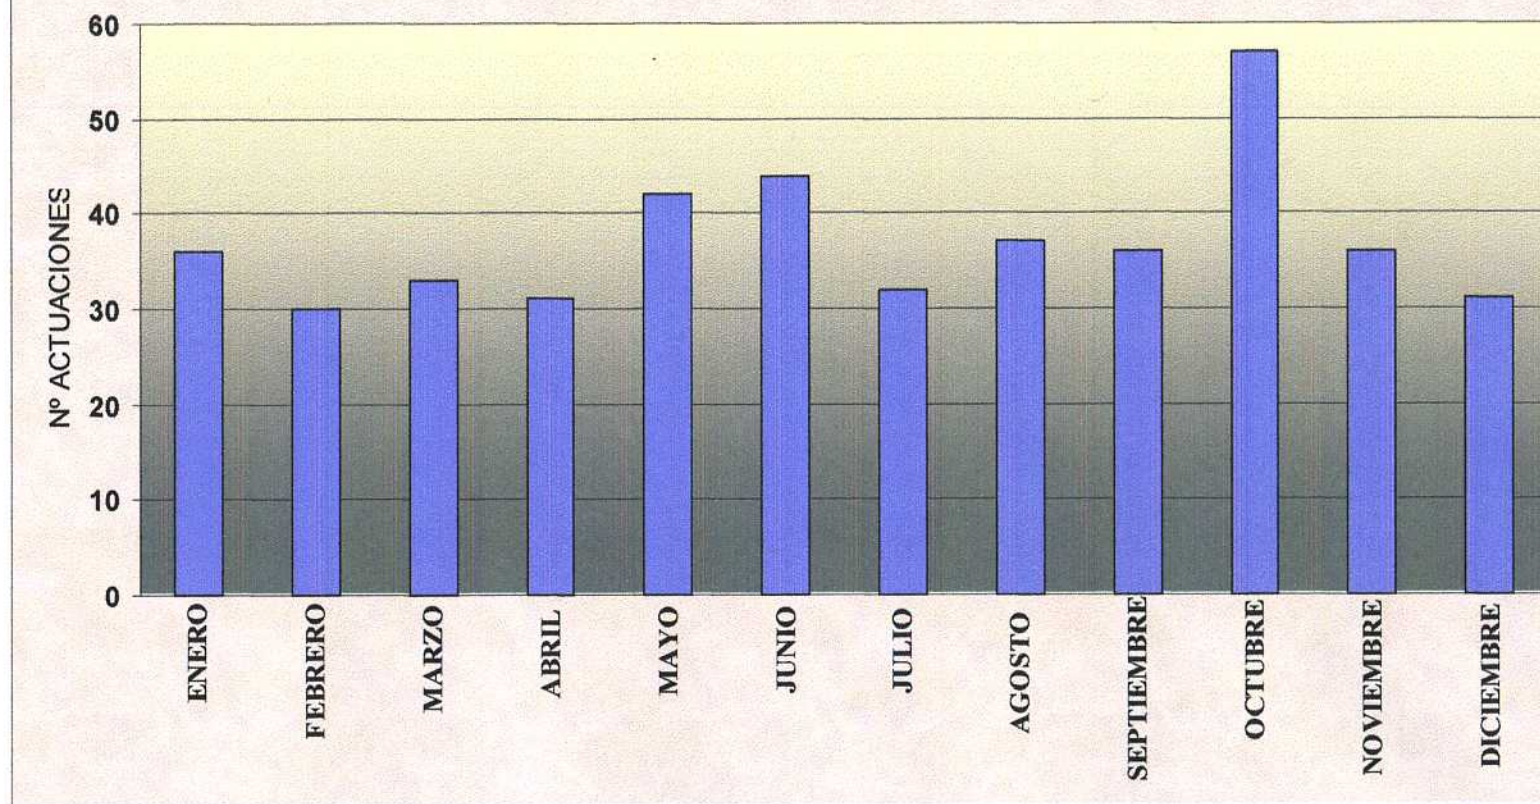

ACTUACIONES AÑO 2010

ENERO	FEBRERO	MARZO	ABRIL	MAYO	JUNIO	JULIO	AGOSTO	SEPTIEMBRE	OCTUBRE	NOVIEMBRE	DICIEMBRE	TOTAL
36	30	33	31	42	44	32	37	36	57	36	31	445

ACTUACIONES 2010

- ACCIDENTE DE TRAFICO
- APERTURA DE PUERTA
- DERRAME
- FORMACIÓN
- INCENDIO FORESTAL
- INCENDIO MOBILIARIO URBANO
- INCENDIO OTROS
- INCENDIO VEHICULO
- INCENDIO VIVIENDA
- INTERVENCIÓN CON GAS
- INUNDACIONES
- OTROS
- PREVENCIÓN
- RESCATES
- SANEAMIENTO DE EDIFICIOS

	ACTUACIONES	PORCENTAJE (%)
ACCIDENTE DE TRAFICO	17	4
APERTURA DE PUERTA	25	6
DERRAME	44	10
FORMACIÓN	34	8
INCENDIO FORESTAL	6	1
INCENDIO MOBILIARIO URBANO	28	6
INCENDIO OTROS	33	7
INCENDIO VEHICULO	17	4
INCENDIO VIVIENDA	22	5
INTERVENCIÓN CON GAS	14	3
INUNDACIONES	13	3
OTROS	107	24
PREVENCION	28	6
RESCATES	11	2
SANEAMIENTO DE EDIFICIOS	46	10

ACTUACIONES 2010

	TOTAL
SORIA	406
FUERA DE SORIA	36

DURACIÓN DE LAS ACTUACIONES DE 2010

DURACIÓN	ACTUACIONES
< 20'	73
20' < 40'	162
40' < 1H	62
1H < 2H	88
2H < 3 H	21
> 3H	30