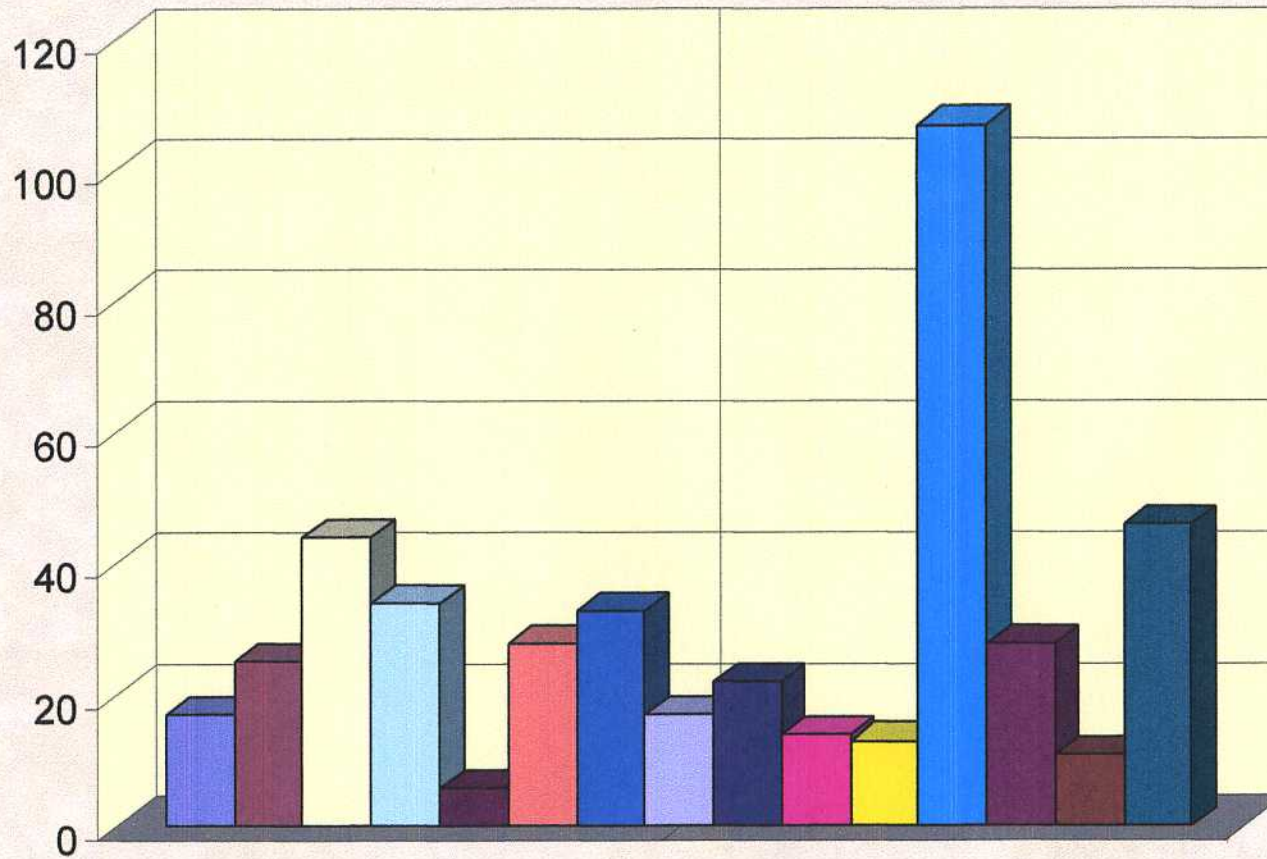

ACTUACIONES AÑO 2010

ENERO	FEBRERO	MARZO	ABRIL	MAYO	JUNIO	JULIO	AGOSTO	SEPTIEMBRE	OCTUBRE	NOVIEMBRE	DICIEMBRE	TOTAL
36	30	33	31	42	44	32	37	36	57	36	31	445

ACTUACIONES 2010

- ACCIDENTE DE TRAFICO
- APERTURA DE PUERTA
- DERRAME
- FORMACIÓN
- INCENDIO FORESTAL
- INCENDIO MOBILIARIO URBANO
- INCENDIO OTROS
- INCENDIO VEHICULO
- INCENDIO VIVIENDA
- INTERVENCIÓN CON GAS
- INUNDACIONES
- OTROS
- PREVENCIÓN
- RESCATES
- SANEAMIENTO DE EDIFICIOS

	ACTUACIONES	PORCENTAJE (%)
ACCIDENTE DE TRAFICO	17	4
APERTURA DE PUERTA	25	6
DERRAME	44	10
FORMACIÓN	34	8
INCENDIO FORESTAL	6	1
INCENDIO MOBILIARIO URBANO	28	6
INCENDIO OTROS	33	7
INCENDIO VEHICULO	17	4
INCENDIO VIVIENDA	22	5
INTERVENCIÓN CON GAS	14	3
INUNDACIONES	13	3
OTROS	107	24
PREVENCION	28	6
RESCATES	11	2
SANEAMIENTO DE EDIFICIOS	46	10

ACTUACIONES 2010

	TOTAL
SORIA	406
FUERA DE SORIA	36

DURACIÓN DE LAS ACTUACIONES DE 2010

DURACIÓN	ACTUACIONES
< 20'	73
20' < 40'	162
40' < 1H	62
1H < 2H	88
2H < 3 H	21
> 3H	30