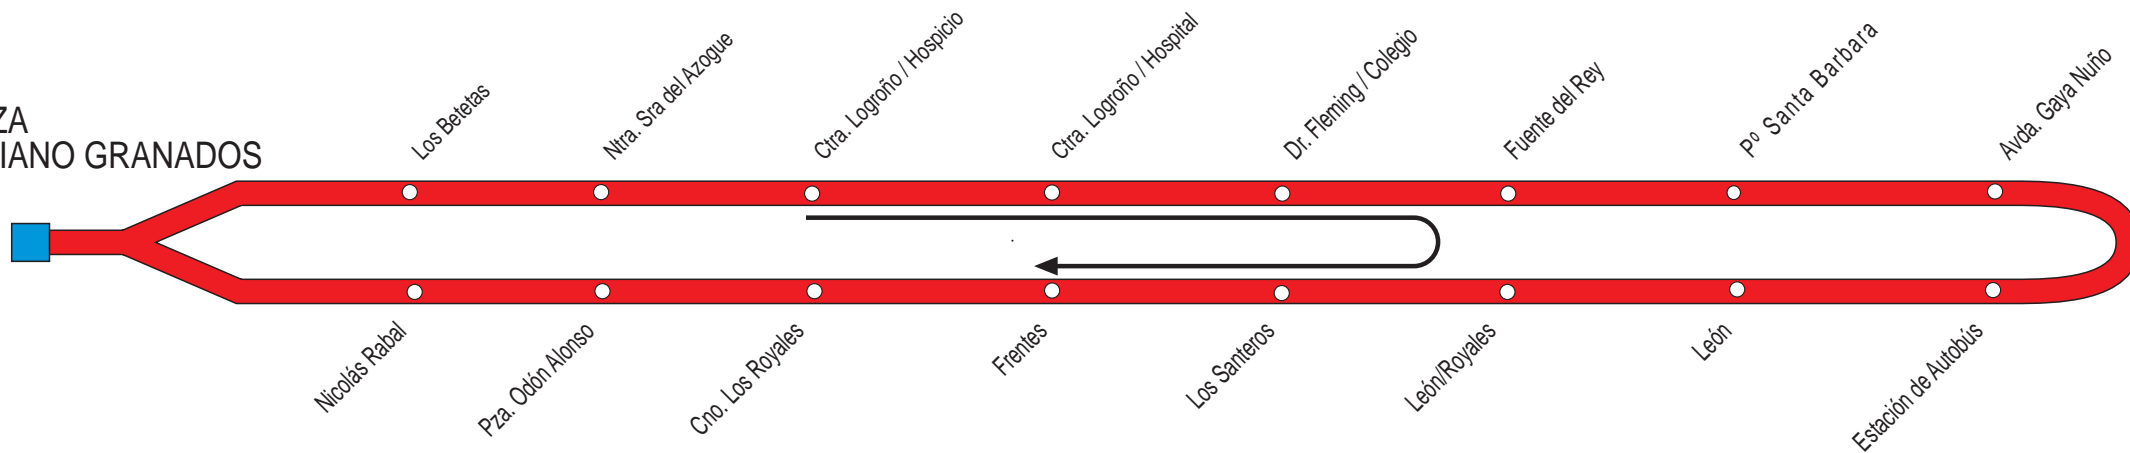

# Pza. Mariano Granados - Hospitales - Los Royales

PLAZA  
MARIANO GRANADOS

		LABORABLES	SÁBADOS	FESTIVOS
		SALIDAS DE: PZA. M. GRANADOS Frecuencia Mañanas 20 - Tardes 25	SALIDAS DE: PZA. M. GRANADOS Frecuencia 35 minutos	SALIDAS DE: PZA. M. GRANADOS Frecuencia 60 minutos
TODO EL AÑO	Primeras Salidas	07:30 07:50 08:10 08:30 08:50 09:10 09:30 09:50 10:10 10:30 10:50 11:10 11:30 11:50 12:10 12:30 12:50 13:10	07:45 08:20 08:55 09:30 10:05 10:40 11:15 11:50 12:25 13:00	08:57 09:57 10:57 11:57 12:57
		13:30 13:50 14:10 14:30 14:45 15:10 15:35 15:55 16:20 16:45 17:05 17:30 17:55 18:20 18:45 19:10 19:35 20:00	13:35 14:10 14:45 15:20 15:55 16:30 17:05 17:40 18:15 18:50	13:57 14:57 15:57 16:57 17:57
	Últimas Salidas	20:25 20:50 21:15 21:40 22:05	19:25 20:00 20:35 21:10 21:45 22:20	18:57 19:57 20:57