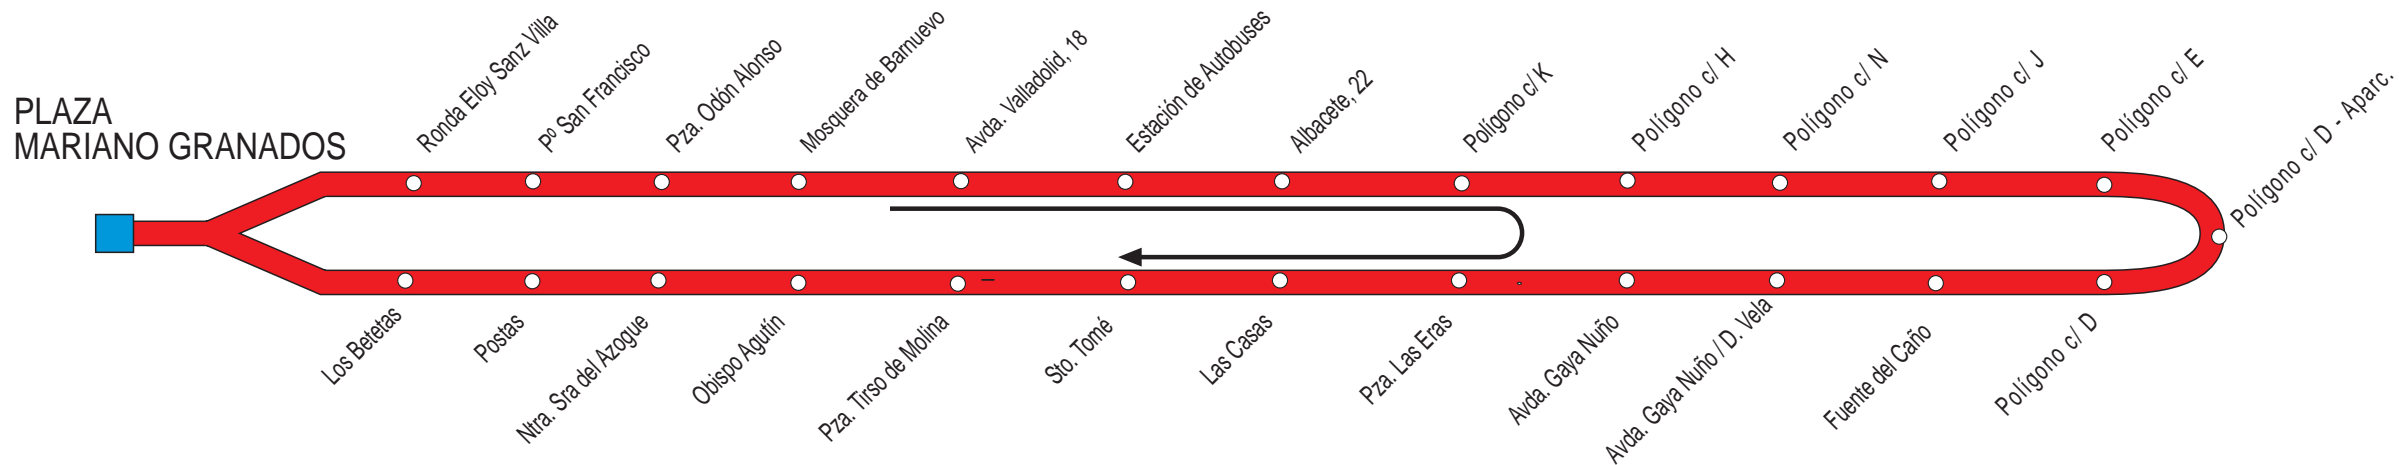

# 02E

# Pza. Mariano Granados - Especial Polígono - San Pedro

		LABORABLES	SÁBADOS	FESTIVOS
		SALIDAS DE: PZA. M. GRANADOS	SALIDAS DE: PZA. M. GRANADOS	SIN SERVICIO
TODO EL AÑO	Salidas Mañana	05:40 06:05 06:30 06:55 07:20 07:40 08:00	05:40 06:05 06:30 06:55 07:20 07:55	SIN SERVICIO
		13:00 13:20 13:40 14:00	13:10 13:45 14:20	SIN SERVICIO
	Salidas Tarde	21:15 21:40 22:05	21:20 21:55	SIN SERVICIO