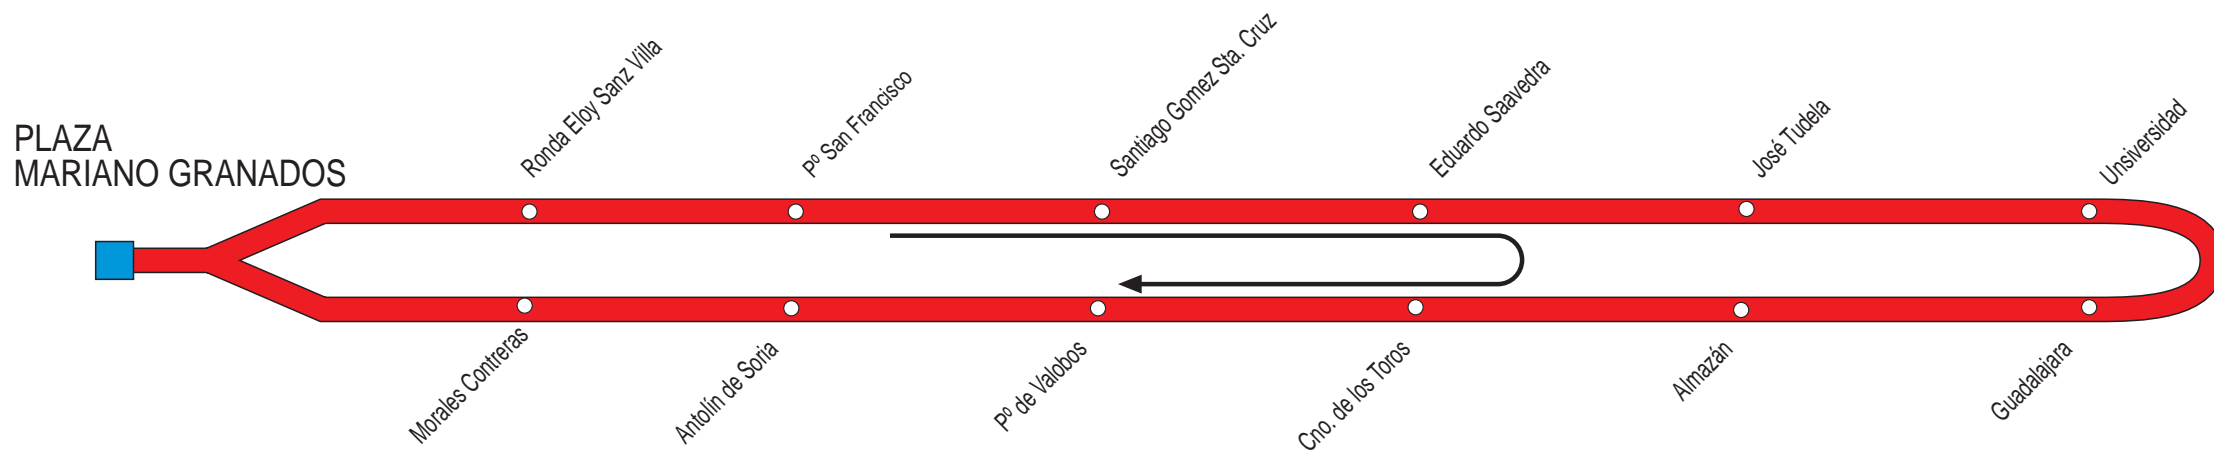

01

Pza. M. Granados - U25 - Pajaritos - Cno. Toros - Calaverón

		LABORABLES	SÁBADOS	FESTIVOS
		SALIDAS DE: PZA. M. GRANADOS Frecuencia Mañanas 20 - Tardes 25	SALIDAS DE: PZA. M. GRANADOS Frecuencia 35 minutos	SALIDAS DE: PZA. M. GRANADOS Frecuencia 60 minutos
TODO EL AÑO	Primeras Salidas	07:20 07:40 08:00 08:20 08:40 09:00 09:20 09:40 10:00 10:20 10:40 11:00 11:20 11:40 12:00 12:20 12:40 13:00	08:10 08:45 09:20 09:55 10:30 11:05 11:40 12:15 12:50 13:25	08:20 09:20 10:20 11:20 12:20 13:20 14:20 15:20
	En Rojo entrada RENFE	13:20 13:40 14:00 14:20 14:40 15:00 15:10 15:35 16:00 16:20 16:45 17:10 17:35 18:00 18:25 18:50 19:15 19:40	14:00 14:35 15:10 15:45 16:20 16:55 17:30 18:05 18:40 19:15	16:20 17:20 18:20 19:20
	Últimas Salidas	20:05 20:30 20:55 21:20 21:45	19:50 20:25 21:00 21:35 22:10	20:20 21:20 21:57